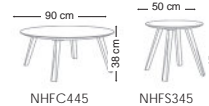

Artiman

Avin

Henza

Ladiz

Runi

Zula

Ira

Line