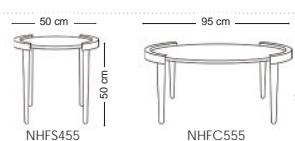

Delan

Andersa

Dayan

Loman

Mahan

Lian

Razan