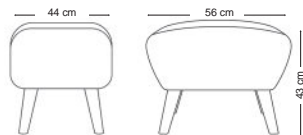

Lavan

NBSS285

225 cm