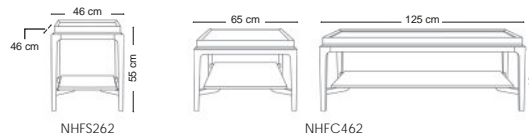

Artiman

Avin

Henza

Ladiz

Runi

Zula

Ira

Line