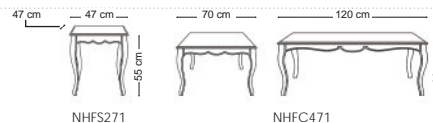

Jilard

Beris

Ira

4seater : 110cm x 110cm x 75cm
8seater : 210cm x 100cm x 75cm

Geruf

Delan

Andersa

Dayan