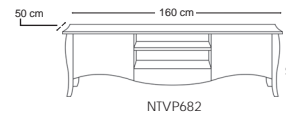

TV Table

Andersa