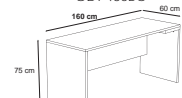

TASK

ODT 665X

CONFERENCE