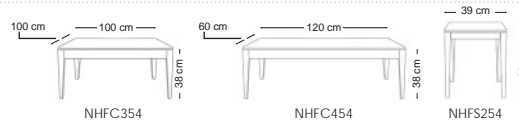

Artiman

Avin

Henza

Ladiz

Runi

Zula

Ira

Line