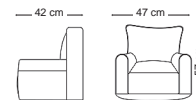

43 Series

KSB 343