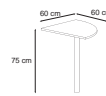

CONFERENCE

ODC 265S

STORAGE