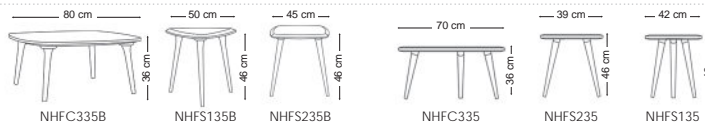

Artiman

Avin

Henza

Ladiz

Runi

Zula

Ira

Line