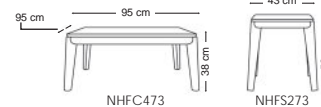

Artiman

Avin

Henza

Ladiz

Runi

Zula

Ira

Line