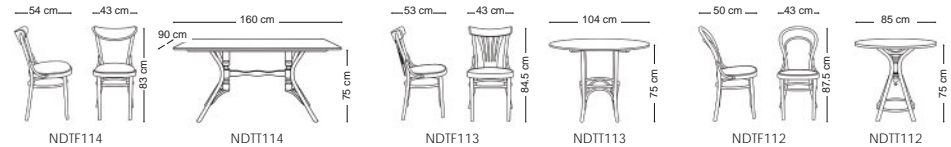

Jilard

Beris

Ira

4seater : 110cm x 110cm x 75cm
8seater : 210cm x 100cm x 75cm

Geruf

Delan

Andersa

Dayan