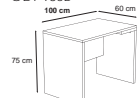

TASK

ODT 165X

CONFERENCE