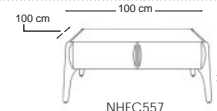

Artiman

Avin

Henza

Ladiz

Runi

Zula

Ira

Line