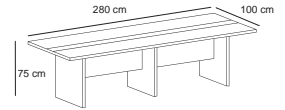

CONFERENCE

ODC 865M

STORAGE