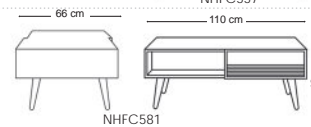

Artiman

Avin

Henza

Ladiz

Runi

Zula

Ira

Line