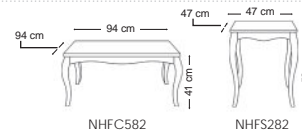

Jilard

Beris

Ira

4seater : 110cm x 110cm x 75cm
8seater : 210cm x 100cm x 75cm

Geruf

Delan

Andersa

Dayan