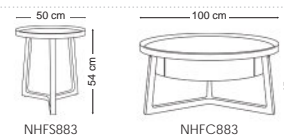

Delan

Andersa

Dayan

Loman

Mahan

Lian

Razan