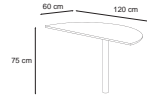

CONFERENCE

ODC 165S