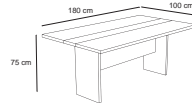

CONFERENCE

ODC 465M

STORAGE