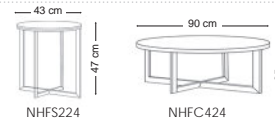

Artiman

Avin

Henza

Ladiz

Runi

Zula

Ira

Line