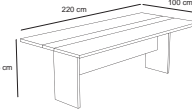

CONFERENCE

ODC 665M

STORAGE