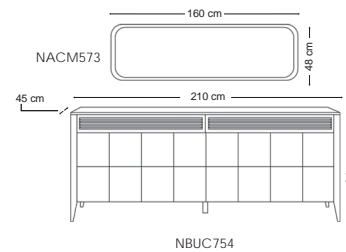

TV Table

Andersa

Ladiz

Zula

Console & Mirror

Andersa

Ladiz