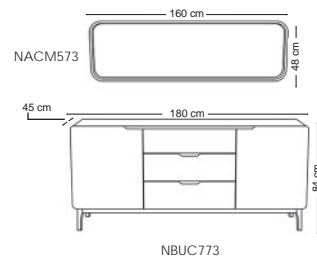

Console & Mirror

Zula