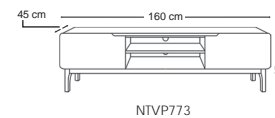

TV Table

Andersa

Ladiz

Zula

Console & Mirror

Andersa

Ladiz