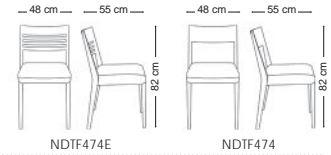

Jilard

Beris

Ira

4seater : 110cm x 110cm x 75cm
8seater : 210cm x 100cm x 75cm

Geruf

Delan

Andersa

Dayan