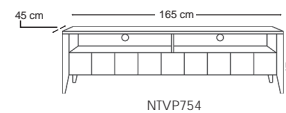

TV Table

Andersa

Ladiz

Zula

Console & Mirror

Andersa

Ladiz