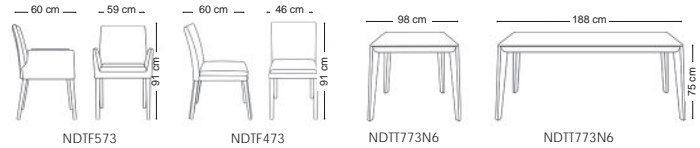

Jilard

Beris

Ira

4seater : 110cm x 110cm x 75cm
8seater : 210cm x 100cm x 75cm

Geruf

Delan

Andersa

Dayan