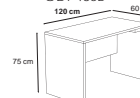

TASK

ODT 265X

CONFERENCE