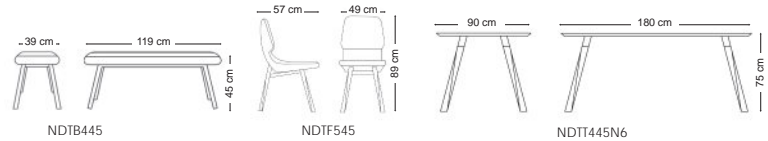

Jilard

Beris

Ira

4seater : 110cm x 110cm x 75cm
8seater : 210cm x 100cm x 75cm

Geruf

Delan

Andersa

Dayan