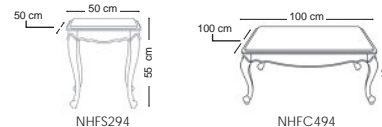

Jilard

Beris

Ira

4seater : 110cm x 110cm x 75cm
8seater : 210cm x 100cm x 75cm

Geruf

Delan

Andersa

Dayan